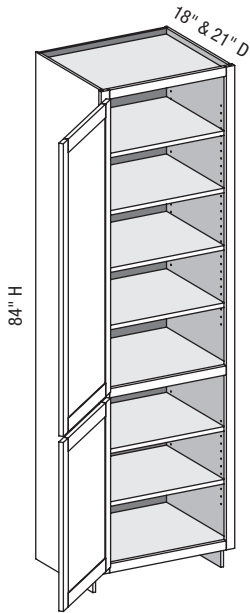

VLB/CSUCR - Vanity Linen Base Height

EXP	FL	FUE	SS	PFD	EXT	FT	SBR	LE	TSS	OS	NSH	WS	MI	DT	NB
✓	✓	✓	✓	✓	✓	✓	✓	✓	✓	✓	✓	✓	✓		

Custom Size Ranges
Width: 12" – 24"
Height: 84" – 120"
Depth: 5-1/2" – 30"

- Lower section aligns with 34-1/2" high vanity cabinets.
- Matching specie interior is not available over 96" high. Natural Birch UV material will be used.
- When height changes, upper opening height changes. Lower opening height fixed at 27-1/2".
- 84" – 90" high has six shelves.
- 90-1/16" – 96" high has seven shelves.
- 96-1/16" – 108" high has eight shelves.
- 108-1/16" – 120" high has nine shelves.
- Separate 4" high toe platform is available with all cabinet heights.
- Specify single or butt doors on custom size cabinets 24" wide.

Cabinet Code	
VLB1884	VLB2484
VLB2184