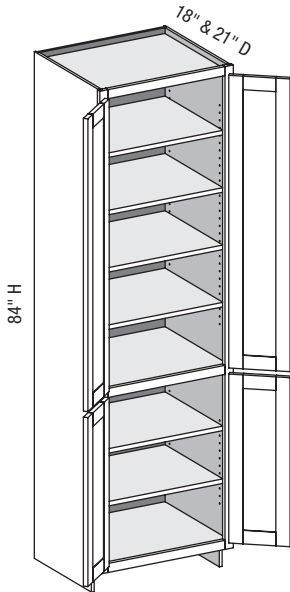

VLV/CSVLV - Vanity Linen Vanity Height w/Butt Doors

EXP	FL	FUE	SS	PFD	EXT	FT	SBR	LE	TSS	OS	NSH	WS	MI	DT	NB
✓	✓	✓	✓	✓	✓	✓	✓	✓		✓	✓	✓	✓		

Custom Size Ranges
Width: 24" – 36"
Height: 84" – 120"
Depth: 5-1/2" – 30"

- Lower section aligns with 31-1/2" high vanity cabinets.
- Matching specie interior is not available over 96" high. Natural Birch UV material will be used.
- When height changes, upper opening height changes. Lower opening height fixed at 24-1/2".
- 84" – 90" high has six shelves.
- 90-1/16" – 96" high has seven shelves.
- 96-1/16" – 108" high has eight shelves.
- 108-1/16" – 120" high has nine shelves.
- Separate 4" high toe platform is available with all cabinet heights.
- Specify single or butt doors on custom size cabinets 24" wide.

Cabinet Code	
VLV2484BD	

Options Key: EXP = Exposed End(s) FL = Flush End(s) FUE = Flush Unexposed End(s) SS = Shaped Side PFD = Prep for False Door
EXT = Extended Stile(s) FT = Flush Toe SBR = Shaped Bottom Rail LE = Leg Extension TSS = Toe Space Side OS = Omit Shelving
NSH = No Shelf Holes WS = Solid Wood Shelves MI = Matching Interior DT = Dust Top NB = Natural Finished Bottom