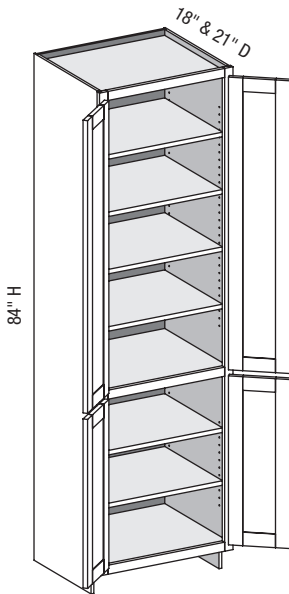

VLB/CSUCR - Vanity Linen Base Height w/Butt Doors

EXP	FL	FUE	SS	PFD	EXT	FT	SBR	LE	TSS	OS	NSH	WS	MI	DT	NB
✓	✓	✓	✓	✓	✓	✓	✓	✓	✓	✓	✓	✓	✓		

Custom Size Ranges
Width: 24" – 36"
Height: 84" – 120"
Depth: 5-1/2" – 30"

- Lower section aligns with 34-1/2" high vanity cabinets.
- Matching specie interior is not available over 96" high. Natural Birch UV material will be used.
- When height changes, upper opening height changes. Lower opening height fixed at 27-1/2".
- 84" – 90" high has six shelves.
- 90-1/16" – 96" high has seven shelves.
- 96-1/16" – 108" high has eight shelves.
- 108-1/16" – 120" high has nine shelves.
- Separate 4" high toe platform is available with all cabinet heights.
- Specify single or butt doors on custom size cabinets 24" wide.

Cabinet Code
VLB2484BD

Options Key: EXP = Exposed End(s) FL = Flush End(s) FUE = Flush Unexposed End(s) SS = Shaped Side PFD = Prep for False Door
EXT = Extended Stile(s) FT = Flush Toe SBR = Shaped Bottom Rail LE = Leg Extension TSS = Toe Space Side OS = Omit Shelving
NSH = No Shelf Holes WS = Solid Wood Shelves MI = Matching Interior DT = Dust Top NB = Natural Finished Bottom