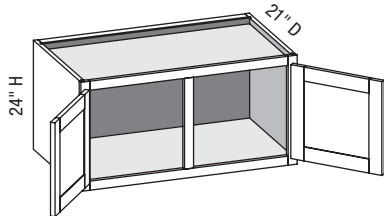

Custom Size Ranges
Width: 27" – 48"
Height: 18" – 24"
Depth: 18" – 21"

- Includes two precut 2 x 4 installation cleats.
- The load capacity of these cabinets is greatly dependent on the quality of the installation screws and whether the cabinets are secured into the wall studs. If not secured into two or more studs, using high quality installation screws the cabinet may not support the desired weight.
- Conestoga will not be responsible for cabinet failure due to inadequate installation techniques or materials.

24" High

WHV2724	WHV3924
WHV3024	WHV4224
WHV3324	WHV4524
WHV3624	WHV4824