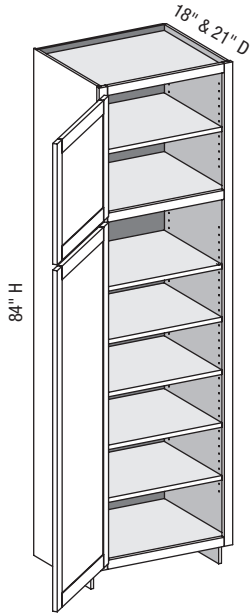

VUC/CSUC - Vanity Utility

EXP	FL	FUE	SS	PFD	EXT	FT	SBR	LE	TSS	OS	NSH	WS	MI	DT	NB
✓	✓	✓	✓	✓	✓	✓	✓	✓	✓	✓	✓	✓	✓		

Custom Size Ranges
Width: 12" – 24"
Height: 84" – 120"
Depth: 5-1/2" – 30"

- Matching specie interior is not available over 96" high. Natural Birch UV material will be used.
- When height changes, upper opening height changes. Lower opening height fixed at 56".
- 84" – 90" high has six shelves.
- 90-1/16" – 96" high has seven shelves.
- 96-1/16" – 108" high has eight shelves.
- 108-1/16" – 120" high has nine shelves.
- Separate 4" high toe platform is available with all cabinet heights.
- Specify single or butt doors on custom size cabinets 24" wide.

Cabinet Code	
VUC1884	VUC2484
VUC2184